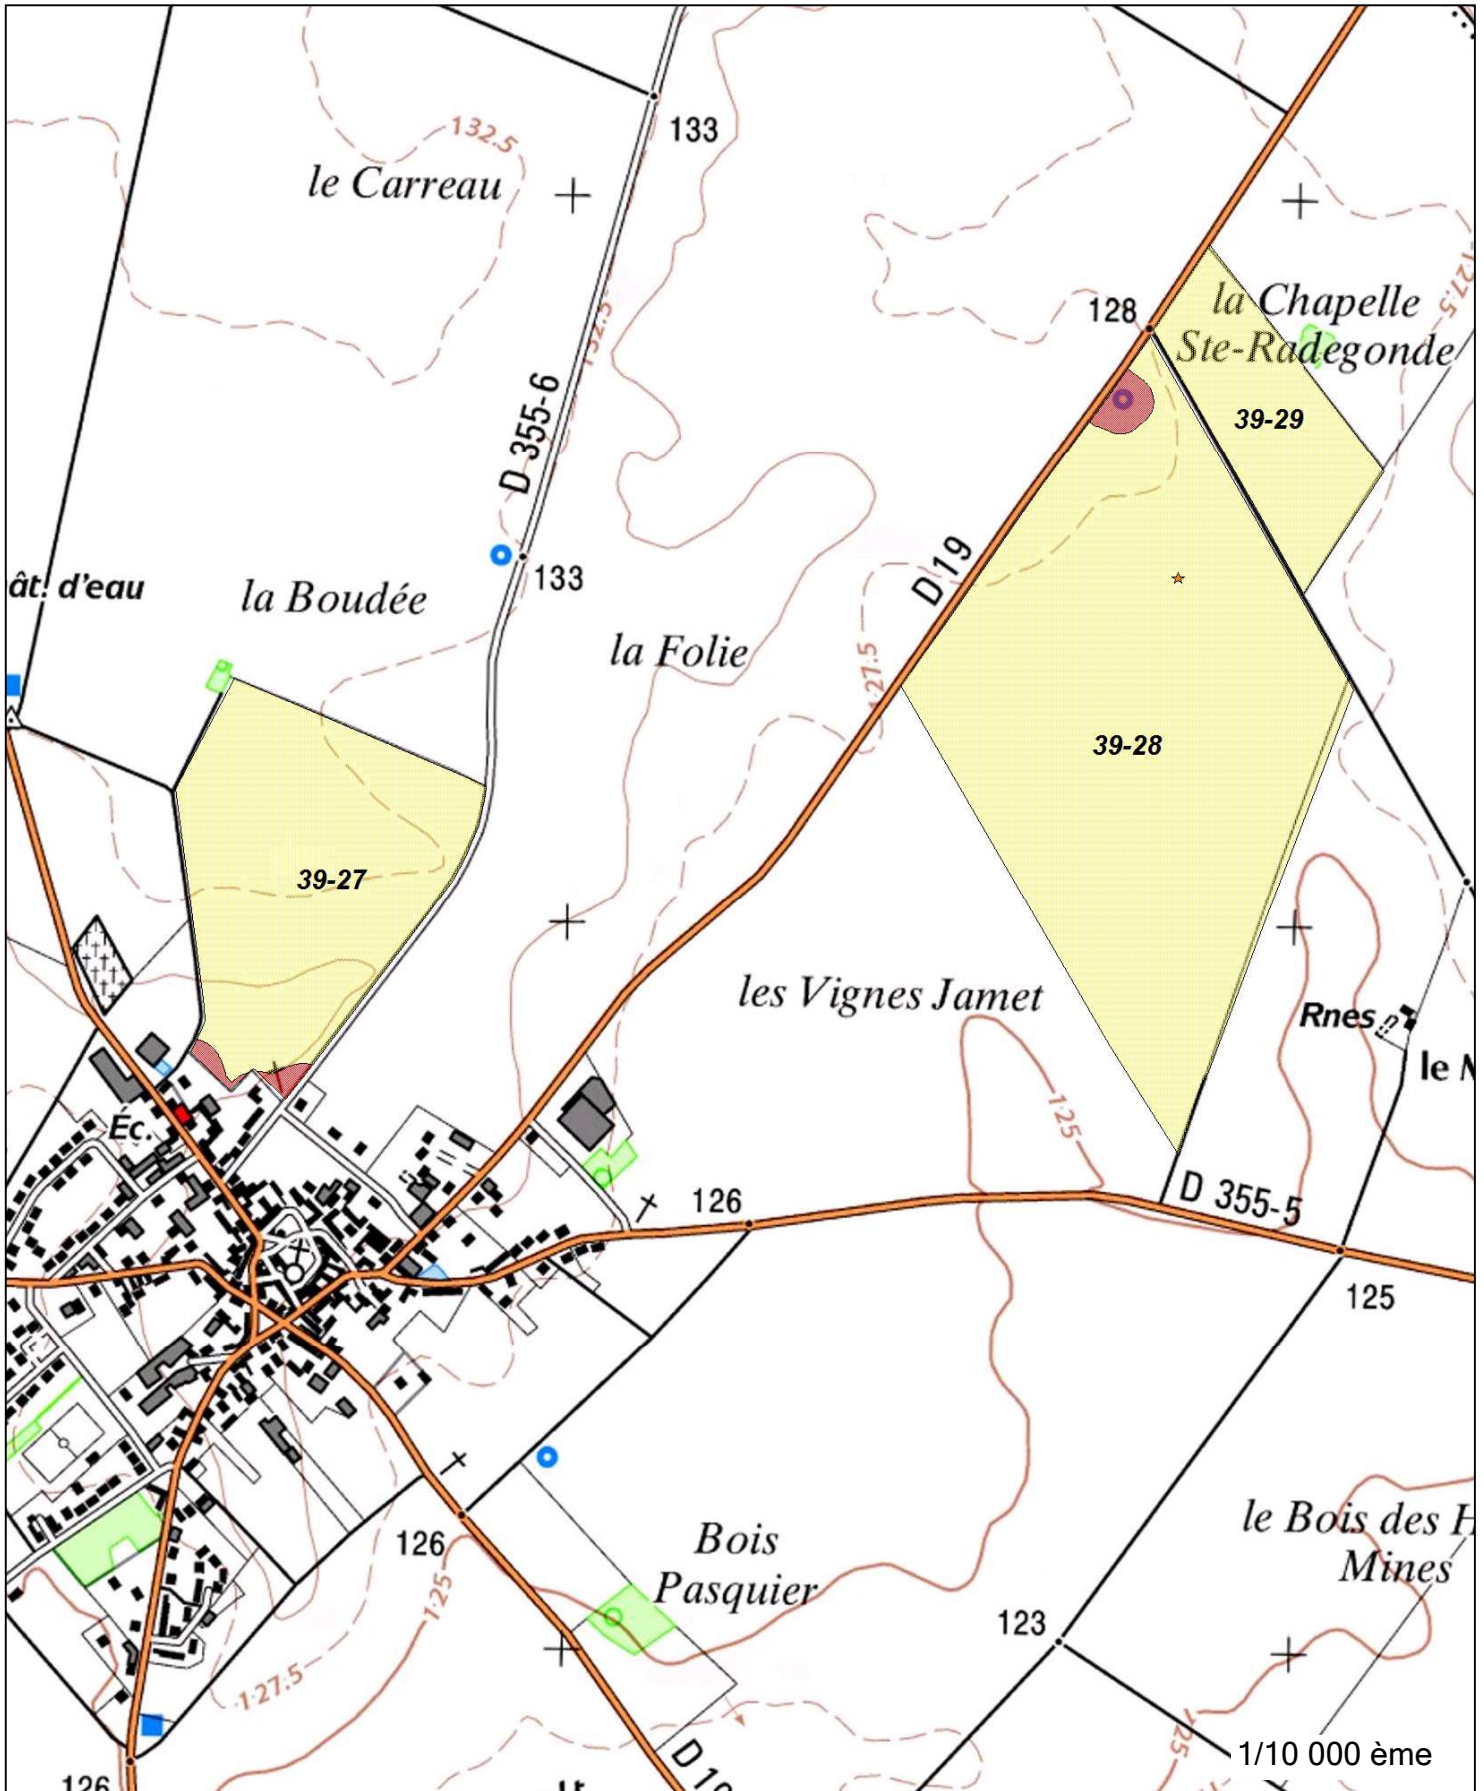

Centrale Biogaz de Lugère - MARIGNY-LES-USAGES (45)

Parcellaire du plan d'épandage

★ Prélèvements de terre

Aptitudes des parcelles

Captages

-  Aptitude 0
-  Aptitude 1B
-  Aptitude 2

-  PPE
-  PPR

Centrale Biogaz de Lugère - MARIGNY-LES-USAGES (45)

Parcellaire du plan d'épandage

★ Prélèvements de terre

Aptitudes des parcelles

Captages

-  Aptitude 0
-  Aptitude 1B
-  Aptitude 2

-  PPE
-  PPR

Centrale Biogaz de Lugère - MARIGNY-LES-USAGES (45)

Parcellaire du plan d'épandage